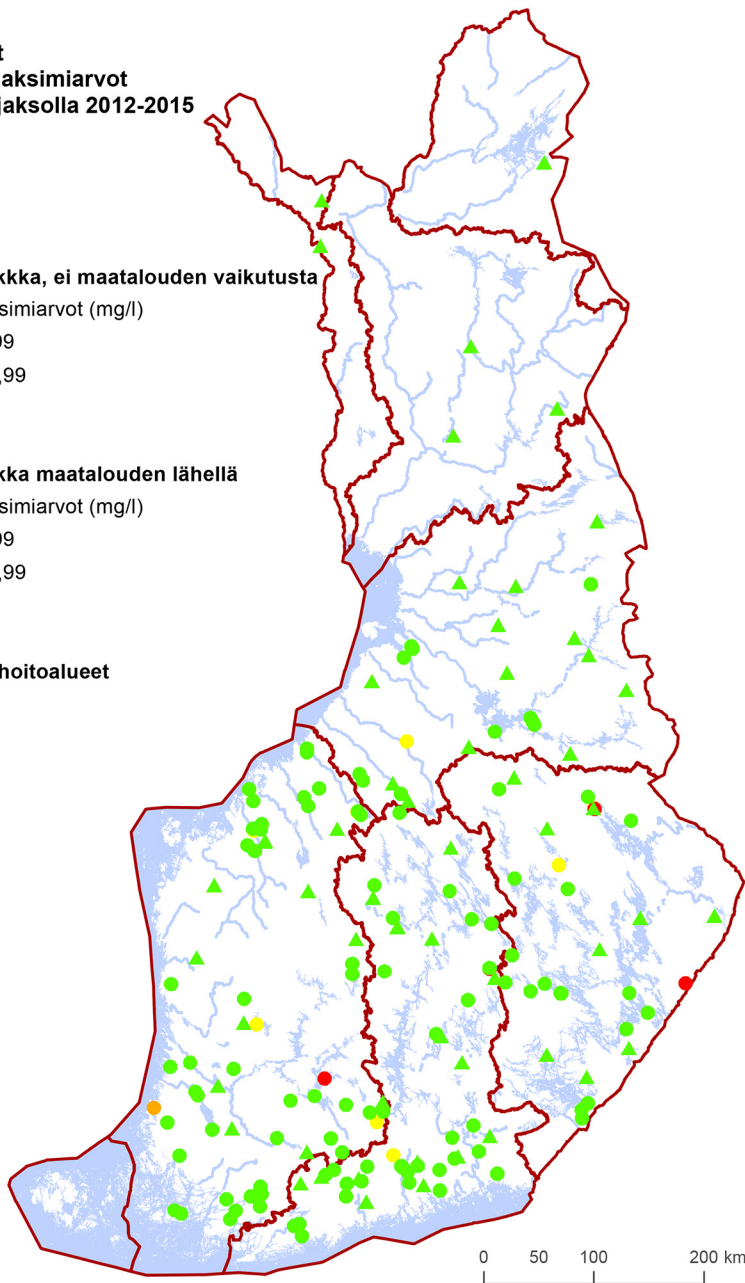

**Pohjavedet**  
**Nitraatin maksimiarvot**  
**raportointijaksolla 2012-2015**

**Seurantapaikka, ei maatalouden vaikutusta**

Nitraatin maksimiarvot (mg/l)

- ▲ 0 - 24,99
- ▲ 25 - 39,99
- ▲ 40 - 50
- ▲ > 50

**Seurantapaikka maatalouden lähellä**

Nitraatin maksimiarvot (mg/l)

- 0 - 24,99
- 25 - 39,99
- 40 - 50
- > 50

▭ Vesienhoitoalueet

0 50 100 200 km

© SYKE